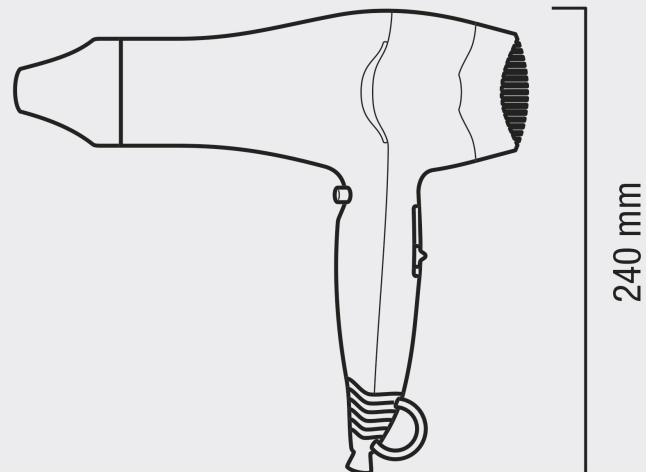

Mod. 561.19

EXCEL 1800

DER ULTRALEICHTE HAARTROCKNER MIT
WANDHALTER

1800 W

260 mm

88 mm

240 mm