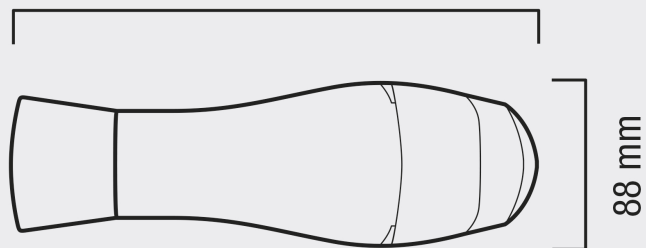

Mod. 561.19

EXCEL 1800

DER ULTRALEICHTE HAARTROCKNER MIT
WANDHALTER

1800 W

260 mm

88 mm

240 mm