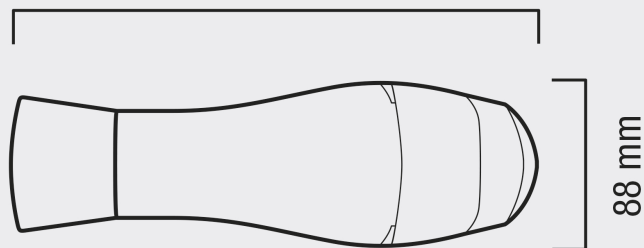

Mod. 561.08/I

EXCEL 2000 IONIC

L'ASCIUGACAPELLI ULTRALEGGERO CON
IONIZZATORE

2000 W

260 mm

88 mm

240 mm