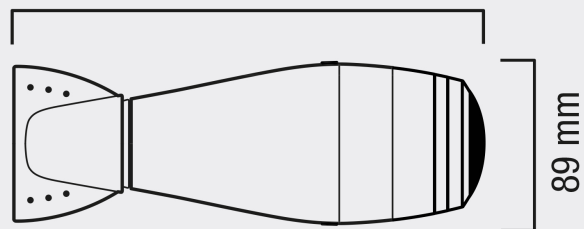

VA 8601 PP

COMFORT PRETTY PURPLE

LE SÈCHE-CHEVEUX PROFESSIONNEL SUPER
LÉGER, ULTRA-SILENCIEUX ET TRÈS
PERFORMANT

2000 W

255 mm

89 mm

285 mm