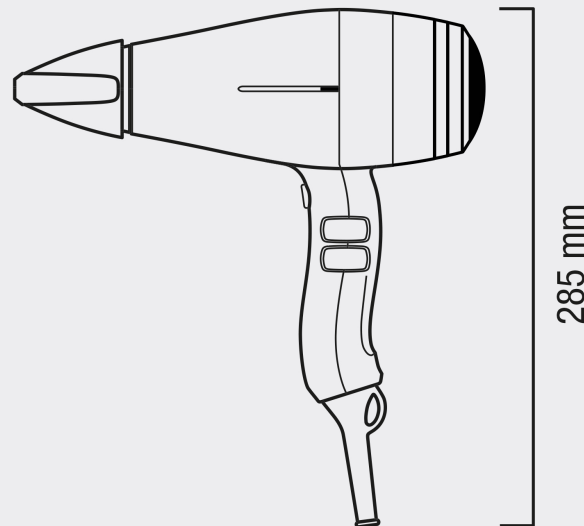

VA 8601 PP

COMFORT PRETTY PURPLE

LE SÈCHE-CHEVEUX PROFESSIONNEL SUPER
LÉGER, ULTRA-SILENCIEUX ET TRÈS
PERFORMANT

2000 W

255 mm

89 mm

285 mm