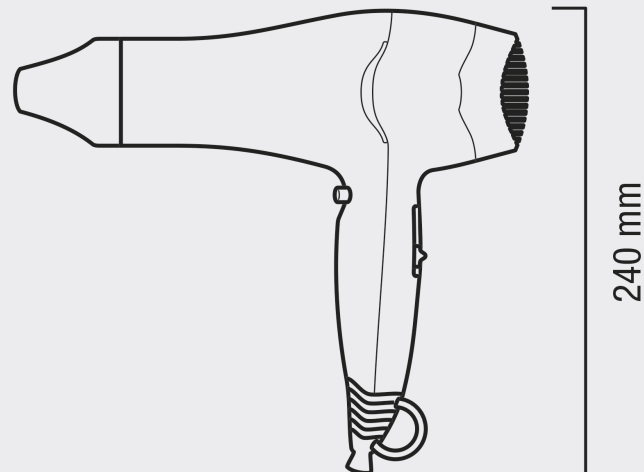

## EXCEL 1800 TF

L'ASCIUGACAPELLI ULTRALEGGERO CON  
SUPPORTO MURALE

**1800 W**

260 mm

88 mm

240 mm