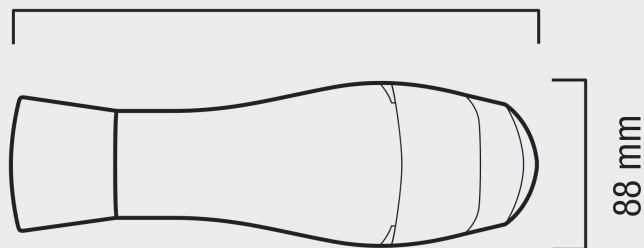

## EXCEL 1800 TF

L'ASCIUGACAPELLI ULTRALEGGERO CON  
SUPPORTO MURALE

**1800 W**

260 mm

88 mm

240 mm