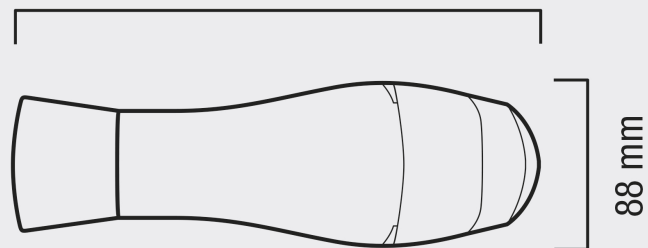

Mod. 561.19 TF

## EXCEL 1800 TF

**1800 W**

260 mm

88 mm

240 mm