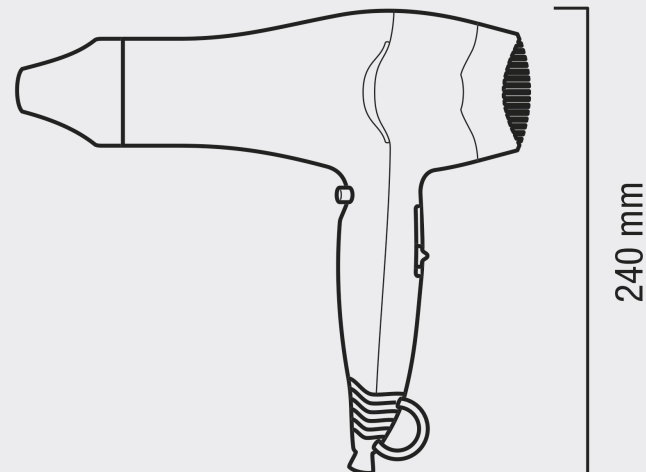

## EXCEL 1800 TF

DER ULTRALEICHTE HAARTROCKNER MIT  
WANDHALTER

**1800 W**

260 mm

88 mm

240 mm