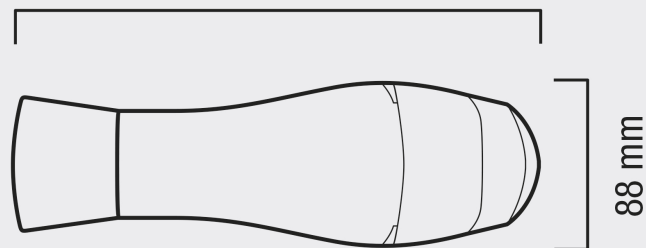

Mod. 561.19 TF

## EXCEL 1800 TF

DER ULTRALEICHTE HAARTROCKNER MIT  
WANDHALTER

**1800 W**

260 mm

88 mm

240 mm