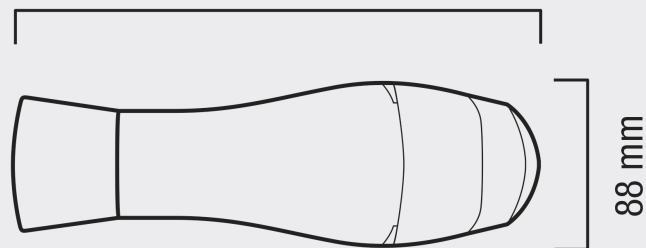

Mod. 561.19 TF

EXCEL 1800 TF

DER ULTRALEICHTE HAARTROCKNER MIT
WANDHALTER

1800 W

260 mm

88 mm

240 mm