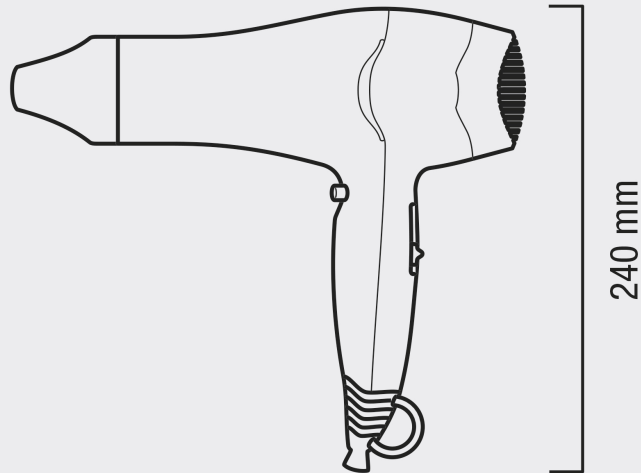

Mod. 561.19 TF

EXCEL 1800 TF

DER ULTRALEICHTE HAARTROCKNER MIT
WANDHALTER

1800 W

260 mm

88 mm

240 mm