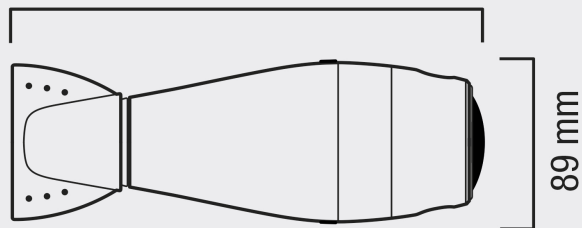

## SWISS SILENT JET 8500 IONIC TF

L'ASCIUGACAPELLI PROFESSIONALE ULTRA  
SILENZIOSO E AD ELEVATE PRESTAZIONI

**2000 W**

255 mm

89 mm

285 mm