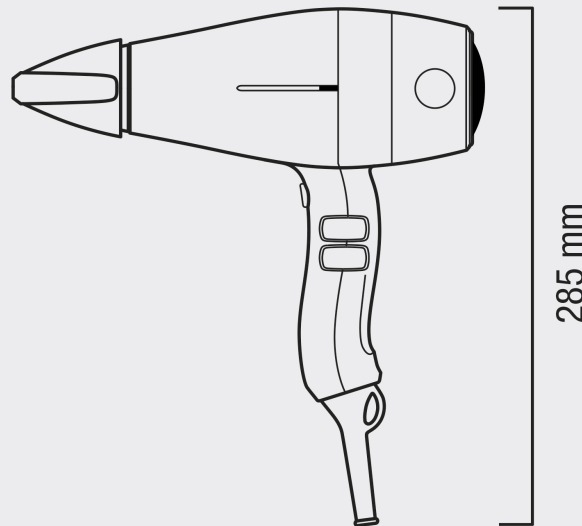

## SWISS SILENT JET 8500 IONIC TF

L'ASCIUGACAPELLI PROFESSIONALE ULTRA  
SILENZIOSO E AD ELEVATE PRESTAZIONI

**2000 W**

255 mm

89 mm

285 mm