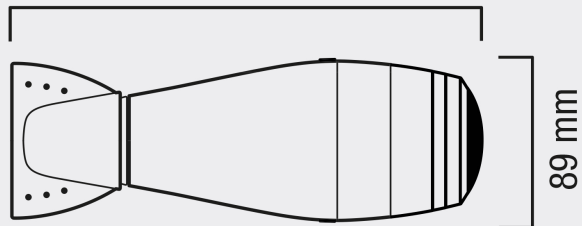

SP4 RC

SWISS POWER4EVER

LE SÈCHE-CHEVEUX PROFESSIONNEL EXTRA
PERFORMANT ET ULTRA-DURABLE

2400 W

255 mm

89 mm

285 mm