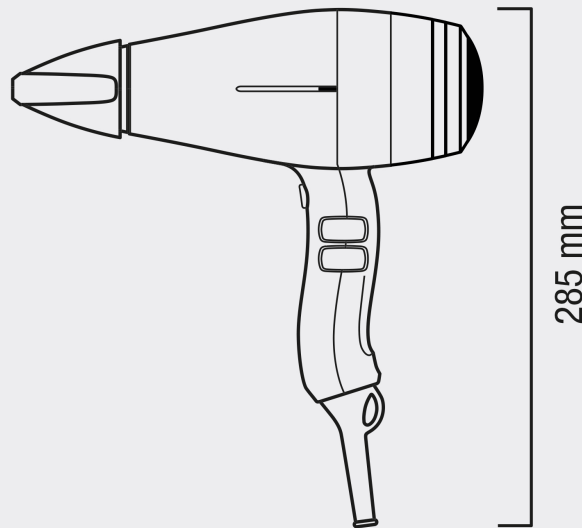

SP4 RC

SWISS POWER4EVER

LE SÈCHE-CHEVEUX PROFESSIONNEL EXTRA
PERFORMANT ET ULTRA-DURABLE

2400 W

255 mm

89 mm

285 mm